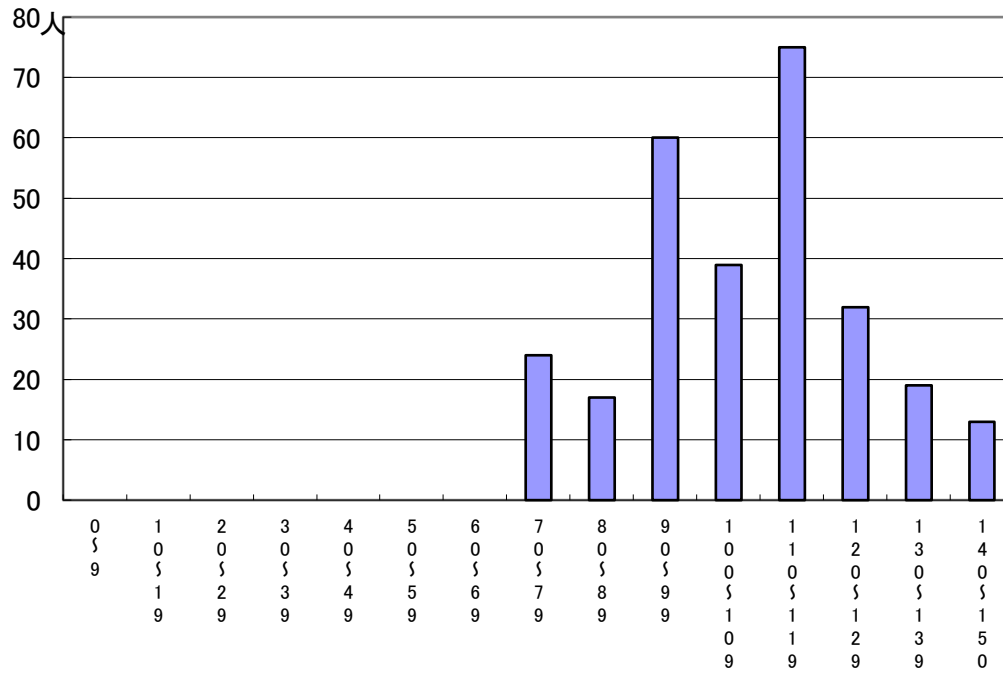

推薦に基づく選抜における各検査の得点分布

令和3年度推薦に基づく選抜における各検査の得点分布（一般推薦）

個人面接点の分布

小論文・作文点の分布